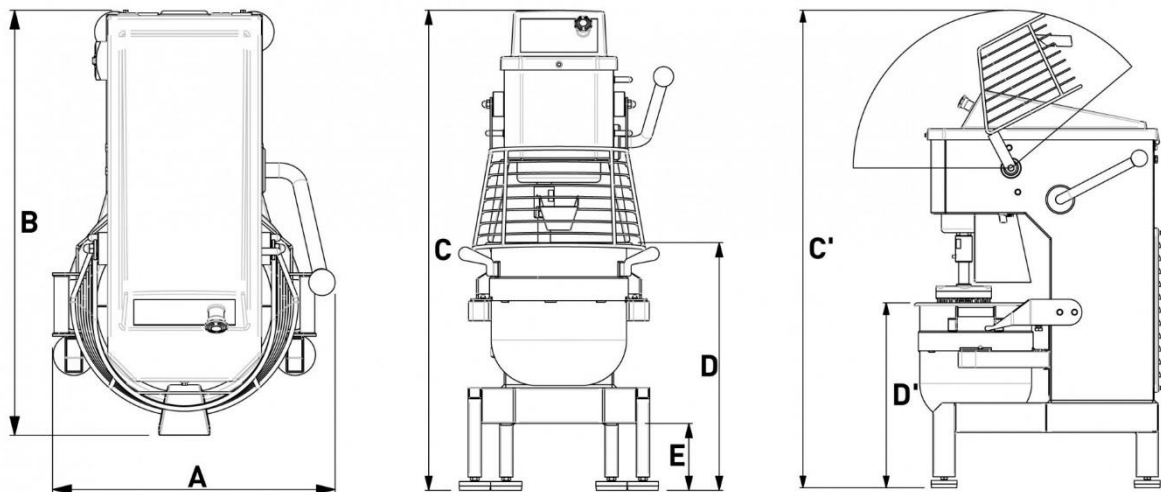

Visp & blandningsmaskin AN20 / AN20R

AN20 är en stark och robust visp & blandningsmaskin med en kittelvolym på 20 liter. AN20 är som standard utrustad med tre rostfria verktyg, visp, krok samt spade. Lågstartsfunktion, variabelhastighet, påfyllningsränna och timer som standard. 2 års garanti är standard.

AN20 är vitmålad kraftig stål plåt. **AN20R** är i ett helt rostfritt utförande

Maskinen kan utrustas med följande kompletterande kittelstorlekar:

AN20BS B-sats 12liters kittel inkl. 3st rostfria verktyg

Tillval är extra kittlar, avtagbart galler/kåpa, avskrapare, verktygshängare och elektronisk display. Rostfritt bordsstativ med utdragbar hylla.

Mått i mm: A 485 B 725 C 1075 C' 1295 D 555 D' 500 E 150

Tekniska specifikationer:

Maskinen är utrustad med en frekvensomvandlare

Effekt: 0,75kW El-anlutning: 230/400V 1/3-fas 50Hz Vikt: 106kg

Max kap. mjöl 4kg. mjöl för mördeg 6kg